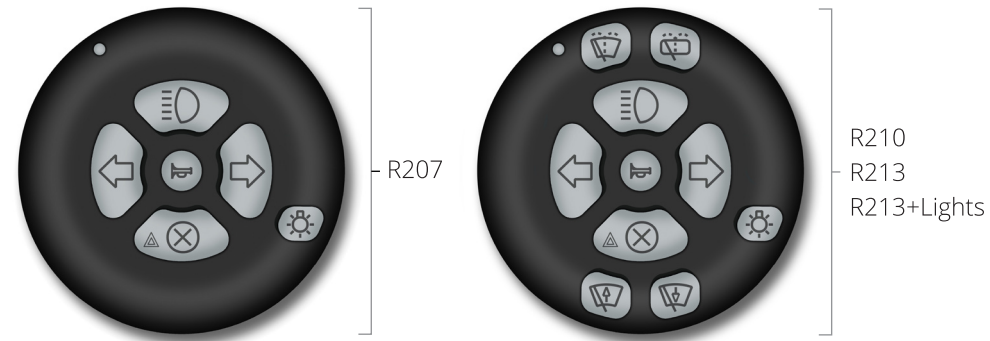

Lodgesons R200 kabelloses Bedienelement

Unser multifunktionales R200 System ermöglicht Ihnen Ihr Fahrzeug mit nur einer Hand sicher zu lenken und gleichzeitig die sekundären Funktionen (z.B. Blinker und Wischer) zu bedienen. Ein einfacher Knopfdruck aktiviert die gewünschte Funktion.

Das Keypad steuert die Funktionen genauso wie die Originalschalter am Fahrzeug. Es kann daher vorkommen, dass sich die Funktionen je nach Fahrzeug leicht unterscheiden.

Welche Funktionen kann ich ausführen?

	R207	R210	R213	R213+Lights
Blinker	✓	✓	✓	✓
Abblend- und Fernlicht, Lichthupe	✓	✓	✓	✓
Hupe	✓	✓	✓	✓
vordere Scheibenwischer		✓	✓	✓
vordere Scheibenwaschanlage		✓	✓	✓
Heckscheibenwischer und Heckwaschanlage			✓	✓
Standlicht & Scheinwerfer an/aus				✓
Keypadbeleuchtung für den Nachtbetrieb	✓	✓	✓	✓
Warnblinker*	✓	✓	✓	✓

*Verfügbarkeit bitte bei Bestellung erfragen; nicht für alle Fahrzeuge vorhanden.